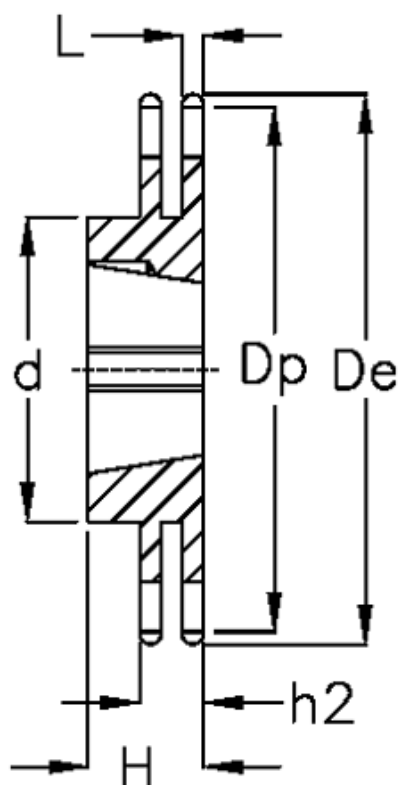

Varenummer: 616032007020
Beskrivelse: Bøsningshjul 12 B-2 Z=20 duplex
for bøsning 2012

Mål

Antal tænder	= 20
C	= 2
d	= 108
De	= 129.7
Dp	= 121.78
For bøsning	= 2517
For kædebetegnelse	= 12 B-2
For kæde størrelse	= 3/4" x 7/16"

H	= 45
h2	= 30.3
Materiale	= Stål